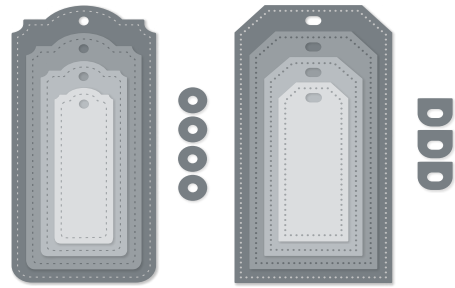

ANHÄNGER NACH MASS • 155563 | 27,00 € | £21.00
10 Stanzformen. Größte Form: 3-15/16" x 2" (10 x 5,1 cm).
Sehen Sie diese Stanzformen auf S. 82 im Einsatz.