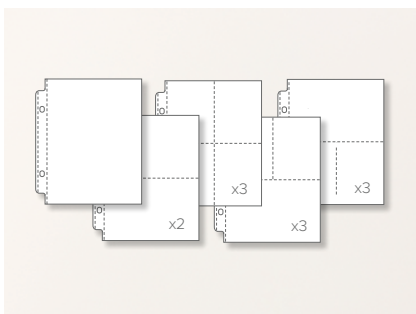

**ALBUM 6" X 8" (15,2 X 20,3 CM)  
IN SCHWARZ • 163883 | 14,00 € | £10.75**

Mit stabilem Einband. Maße: 8-3/8" x 8-11/16" x 2-1/16" (21,3 x 22,1 x 5,2 cm), Ringbindung. Passend zu den Einsteckhüllen 6" x 8" (15,2 x 20,3 cm).