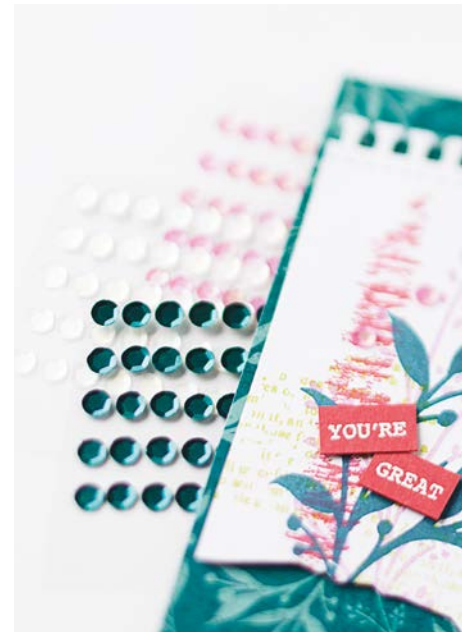

LIMETTE   PFAUENGRÜN   LAGUNENBLAU   AZURBLAU   SOMMERBEERE   FREESIENLILA