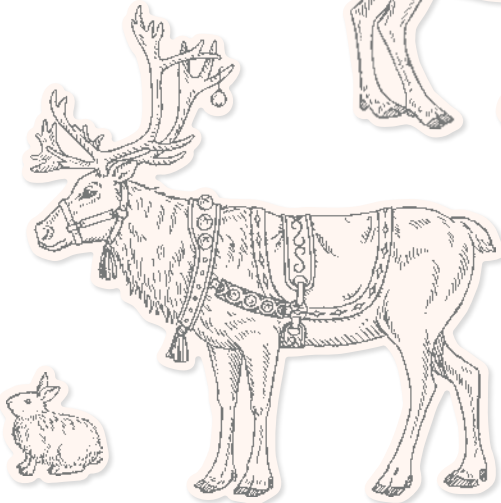

WISHING YOU A
WONDERFUL SEASON
FILLED WITH ALL THE
GOOD THINGS THAT
WARM YOUR HEART AND
LIFT YOUR SPIRIT.