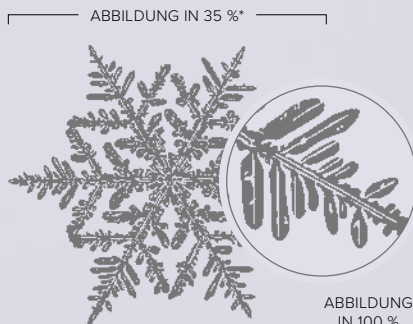

ABBILDUNG IN 100 %

**WATERCOLOR WORLD**  
160708 | 28,00 € | £22.00  
1 ablösbare Stempel  
(Empfohlener transparenter Block: f)

ABBILDUNG IN 100 %

**SNOW CRYSTAL**  
159821 | 26,00 € | £20.00  
1 ablösbare Stempel  
(Empfohlener transparenter Block: f)