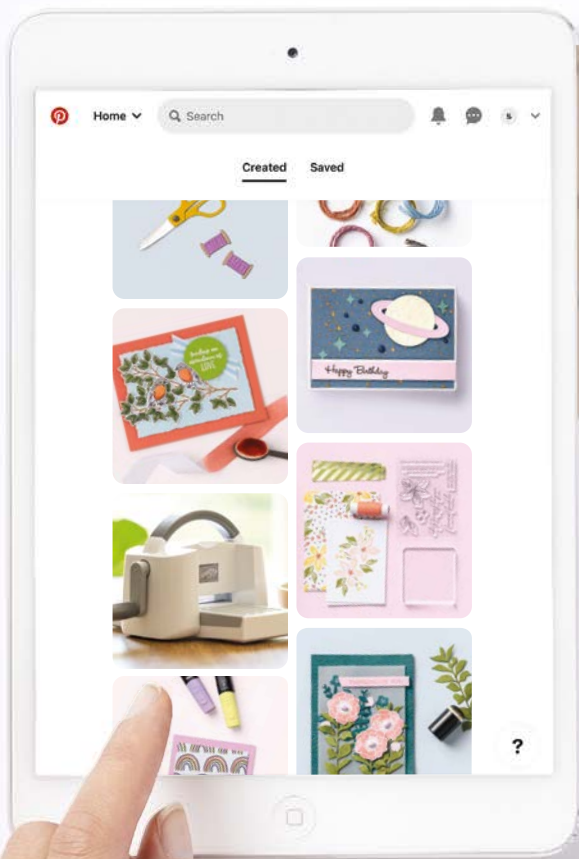

LOS GEHT'S!

Es gibt viele Möglichkeiten, Teil unserer Community zu sein. Wählen Sie Ihren Weg - oder Ihre Wege - und fangen Sie einfach an.

.....

LASSEN SIE SICH INSPIRIEREN

Finden und teilen Sie kreative Ideen in sozialen Medien mit dem Hashtag #KreativMitStampinUp.