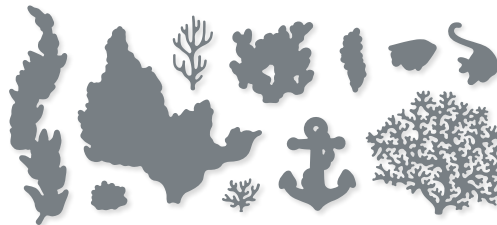

**N AM HAKEN** • 161541 | 42,00 € | £32.00  
17 Stanzformen. Größte Form: 4-1/4" x 5-9/16" (10,8 x 14,1 cm).

**10 %**  
SPAREN IM PAKET

**N PRODUKTPAKET AM HAKEN**  
161544 | ~~68,00 €~~ + ~~£52,00~~ 61,00 € | £46.75  
Klarsicht • **EN** **FR** **DE**  
Stempelset Am Haken (S. 79)  
+ Stanzformen Am Haken