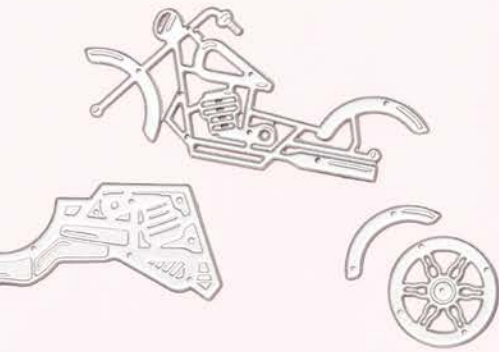

[ ONLINE ]  
3-D-PRÄGEFORMEN  
BASICS  
161598

Bleib  
IMMER GUT  
drauf!

KLASSISCH  
Authentisch  
DU  
SEIT ES DICH GIBT

DU BIST *legendär*

MOTORRAD-FAHRT • 160760 | 30,00 € | £23.00

9 ablösbare Stempel (Empfohlene transparente Blöcke: b, c, e, h) •   
○ Passend zu den Stanzformen Motorrad-Fahrt (S. 165)