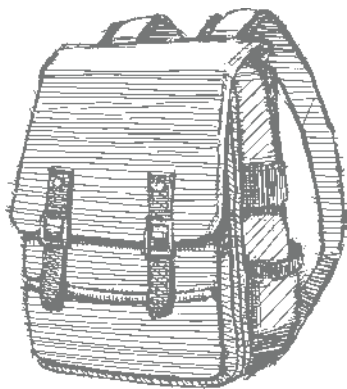

REISEN • ENTDECKEN • ERLEBEN

DIE WELT WARTET
auf dich

N AUF REISEN • 161433 | 30,00 € | £23.00

7 ablösbare Stempel (Empfohlene transparente Blöcke: c, d, h) • **EN** **FR** **DE**