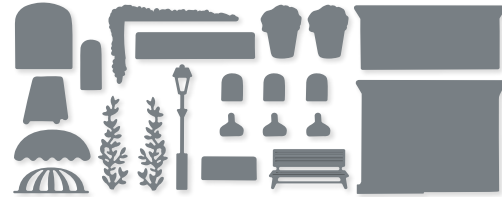

**10 %**  
SPAREN IM PAKET

**N** PRODUKTPAKET BOLD BOUQUET  
161241 | ~~59,00 €~~ + ~~£46,00~~ 53,00 € | £41.25  
Klarsicht  
Stempelset Bold Bouquet (S. 99)  
+ Stanzformen Stilvoller Strauß

**N** BUMMELZEIT • 161332 | 36,00 € | £27.00  
18 Stanzformen. Größte Form: 2-1/2" x 2" (6,4 x 5,1 cm).