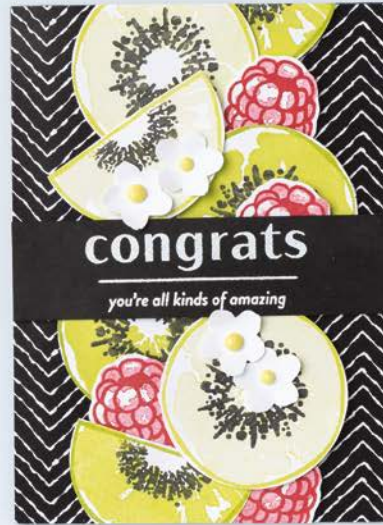

[S. 166]
STANZFORMEN PATCHWORK
161592 | 43,00 € | £33.00

... dass du in meinem Leben bist

*... weil Worte nicht reichen.
Fühl dich fest umarmt!*

Zeit für Konfetti und Kuchen!

Lieblingskollegin

Glückwunsch

Da hilft nur Schampus.

**DU HAST
GEBURTSTAG**

DANKE

**Mein
Herz
ist
bei dir**

N KLEINE GRUSSVIELFALT • 161405 | 26,00 € | £20.00

12 Klarsichtstempel (Empfohlene transparente Blöcke: d, g, h) •