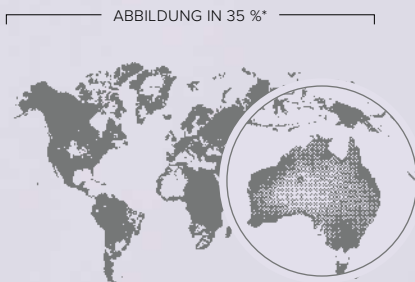

1 ablösbarer Stempel  
(Empfohlener transparenter Block: f)

 Kolorieren Sie die Motive auf Ihren ablösbaren Stempeln direkt mit unseren Stampin' Write Markern (S. 123, 125). So gestalten Sie individuelle Looks wie das hier abgebildete Karomuster.