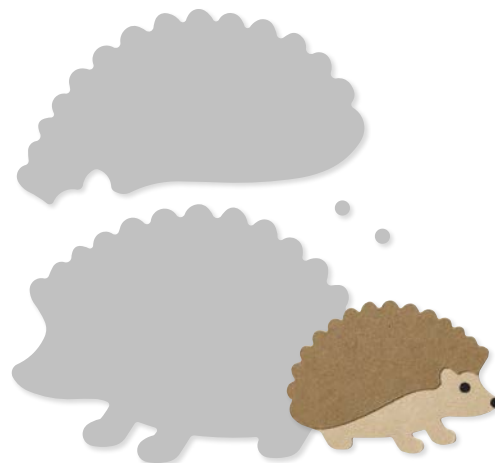

BESTES ETIKETT  
158885 | 21,00 € | £16.00

KIRSCHÉ,  
ELEMENTSTANZE  
158716 | 27,00 € | £21.00

SINGVOGEL, ELEMENTSTANZE  
158726 | 27,00 € | £21.00

SEGELBOOT,  
ELEMENTSTANZE  
157905 | 27,00 € | £21.00