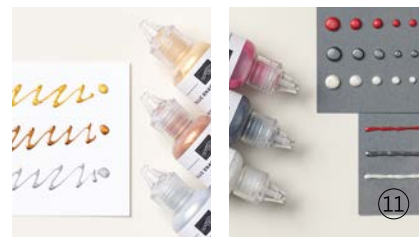

①

⑤

⑥

⑩

②

⑦

⑪

③

⑧

⑫

④

⑨

⑬

1. STÄZON™ TINTE UND REINIGER

- Stempelkissen Hellbraun • 151508 | 12,25 € | £9.50
- Nachfülltinte Hellbraun • 152820 | 8,50 € | £6.75
- Stempelkissen Schwarz • 101406 | 12,25 € | £9.50
- Nachfülltinte Schwarz • 102566 | 8,50 € | £6.75
- StäzOn Reiniger • 109196 | 7,50 € | £5.75

Zur Verwendung mit Tintenprodukten auf Wasserbasis wie unseren klassischen Stampin' Write Markern (S. 123, 125). Säurefreie, permanente Tinte. Haftet auf nicht porösen Oberflächen wie Klarsichtfolie (S. 126). Nachfülltinte: 0,5 fl. oz. (15 ml).

2. MEMENTO™ TINTE

- Stempelkissen Smoking-Schwarz 132708 | 8,00 € | £6.25
- Nachfülltinte Smoking-Schwarz 133456 | 6,75 € | £5.25

Zur Verwendung mit alkoholbasierten Markern wie unseren Stampin' Blends (S. 122–123, 136) oder als Universaltinte. Säurefrei. Nachfülltinte: 0,5 fl. oz. (14,8 ml).

3. VERSAMARK™ TINTE

- VersaMark™ Stempelkissen • 102283 | 11,50 € | £9.00
- VersaMark Nachfülltinte • 102193 | 7,50 € | £5.75

Zum Gestalten von Ton-in-Ton- und Wasserzeicheneffekten. Auch zum Fixieren von Stampin' Emboss Prägepulver auf gestempelten Motiven mit dem Erhitzungsgerät. Nachfülltinte: 0,5 fl. oz. (14,8 ml).

4. CRAFT STEMPELTINTE

1. Stempelkissen Weiß • 147277 | 12,75 € | £10.00
   - Nachfülltinte Weiß • 101780 | 5,50 € | £4.25
2. Kräftige, permanente Pigment-Tinte in Weiß zum Heißprägen oder für einen deckenden Look auf dunklem Farbkarton. Stempelkissen wird ungetränkt geliefert und ist mit der im Lieferumfang enthaltenen Nachfülltinte zu färben. Nachfülltinte: 0,5 fl. oz. (14,8 ml).

STAMPIN' SPOTS™

5. Ohne Tinte • 141822 | 11,00 € | 8.50

Leere Filzkissen à 1" (2,5 cm). Zum Einfärben mit klassischer Nachfülltinte (S. 122–123, 125). 5er-Pack.

6. Klassische Farben im Set 153183 | 30,00 € | £23.00