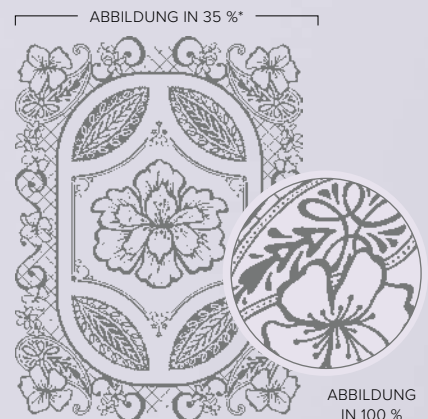

ABBILDUNG IN 100 %

**WATERCOLOR WORLD**  
160708 | 28,00 € | £22.00  
1 ablösbare Stempel  
(Empfohlener transparenter Block: f)

ABBILDUNG IN 100 %

**SNOW CRYSTAL**  
159821 | 26,00 € | £20.00  
1 ablösbare Stempel  
(Empfohlener transparenter Block: f)